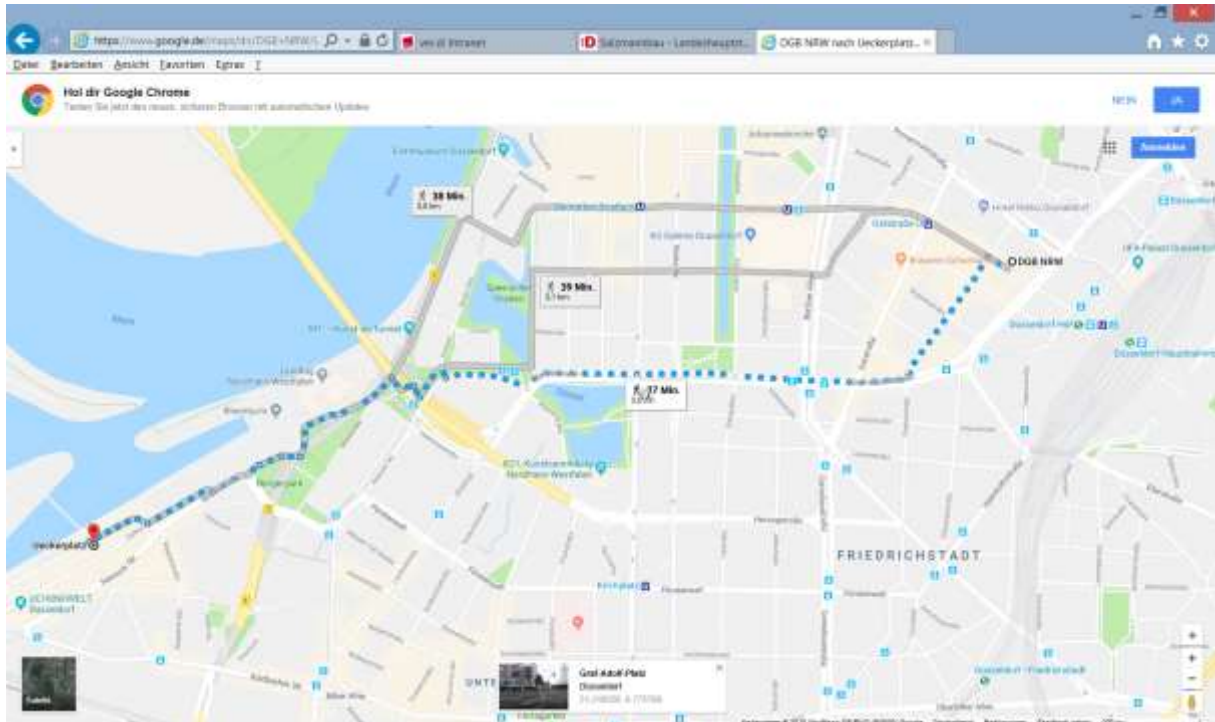

Orgahinweise und Ablauf Demonstration zur GMK am 20.6.2018 in Düsseldorf Fachbereich Gesundheit und Soziales ver.di

Ablauf

11.00 Uhr Auftaktkundgebung am DGB Haus (Friedrich Ebert Straße gegenüber Hbf)

11.45 Uhr Beginn Demonstration zur GMK

13.00 Uhr Beginn Abschlusskundgebung am Handelskai/ Ückerplatz

15.30 Uhr Ende Abschlusskundgebung

Bus Anfahrt und Abfahrt

Die Busse halten am Fernbusbahnhof Düsseldorf (ZOB Worringer Straße). Hier steigen die Kolleg*innen aus. Die Busse werden von dort zur Messe weiter geleitet, um zu parken.

Der Abfahrtsort wird der Apolloplatz in der Nähe des Kundgebungsortes. Die Koordination läuft zentral über den Parkservice.

ÖPNV direkt zur Abschlusskundgebung

Mit der Straßenbahn 707 Richtung Medienhafen bis Haltestelle Franziusstraße. Dann der blauen Linie folgen:

Vor dem Hyatt findet ab 11.00 Uhr eine kleine Kundgebung zur Begrüßung der anreisenden Minister*innen statt. Dort können Kolleg*innen, die den Demoweg nicht gehen können sich anschließen. Ihr erreicht sie vom Ueckerplatz aus über die kleine Fußgängerbrücke.