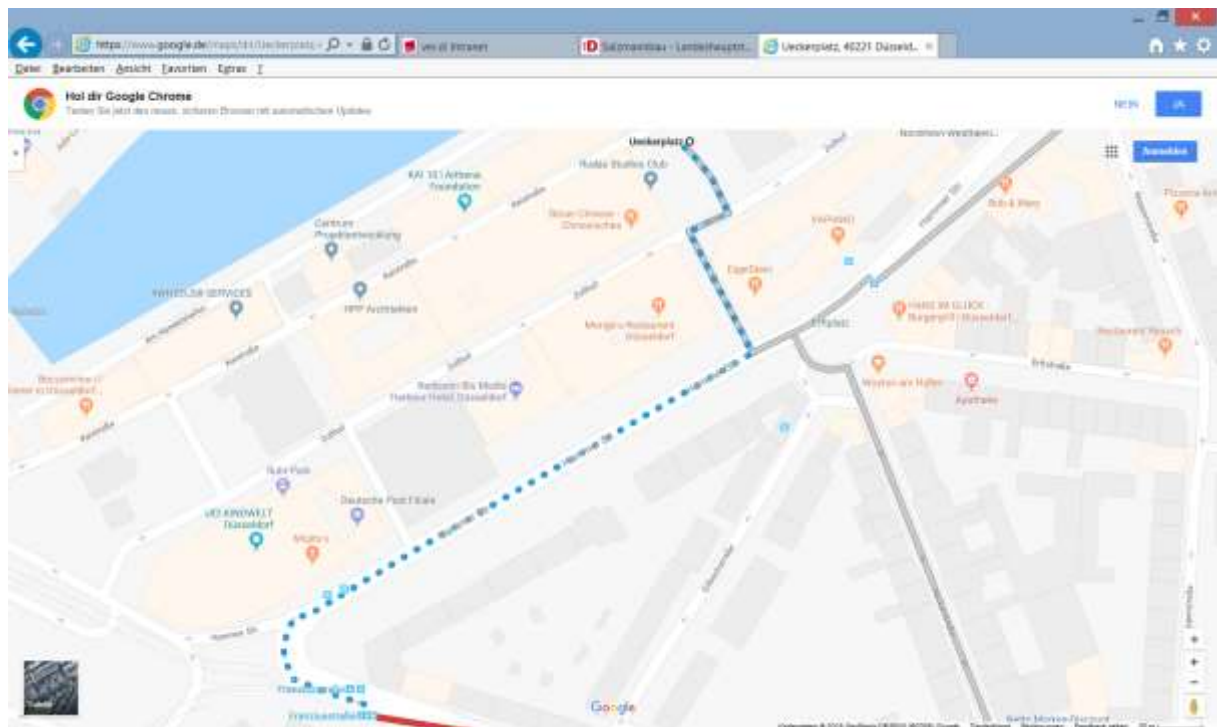

Orgahinweise und Ablauf Demonstration zur GMK am 20.6.2018 in Düsseldorf Fachbereich Gesundheit und Soziales ver.di

Ablauf

11.00 Uhr Auftaktkundgebung am DGB Haus (Friedrich Ebert Straße gegenüber Hbf)

11.45 Uhr Beginn Demonstration zur GMK

13.00 Uhr Beginn Abschlusskundgebung am Handelskai/ Ückerplatz

15.30 Uhr Ende Abschlusskundgebung

Bus Anfahrt und Abfahrt

Die Busse halten am Fernbusbahnhof Düsseldorf (ZOB Worringer Straße). Hier steigen die Kolleg*innen aus. Die Busse werden von dort zur Messe weiter geleitet, um zu parken.

Der Abfahrtsort wird der Apolloplatz in der Nähe des Kundgebungsortes. Die Koordination läuft zentral über den Parkservice.

ÖPNV direkt zur Abschlusskundgebung

Mit der Straßenbahn 707 Richtung Medienhafen bis Haltestelle Franziusstraße. Dann der blauen Linie folgen:

Vor dem Hyatt findet ab 11.00 Uhr eine kleine Kundgebung zur Begrüßung der anreisenden Minister*innen statt. Dort können Kolleg*innen, die den Demoweg nicht gehen können sich anschließen. Ihr erreicht sie vom Ueckerplatz aus über die kleine Fußgängerbrücke.